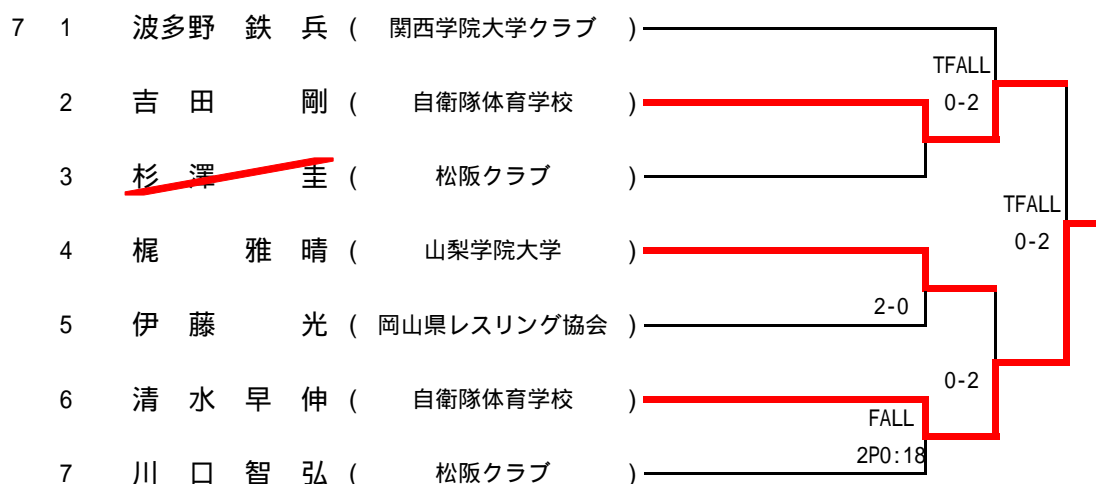

### 【男子の部 グレコローマン 55kg級】

### 【男子の部 グレコローマン 60kg級】