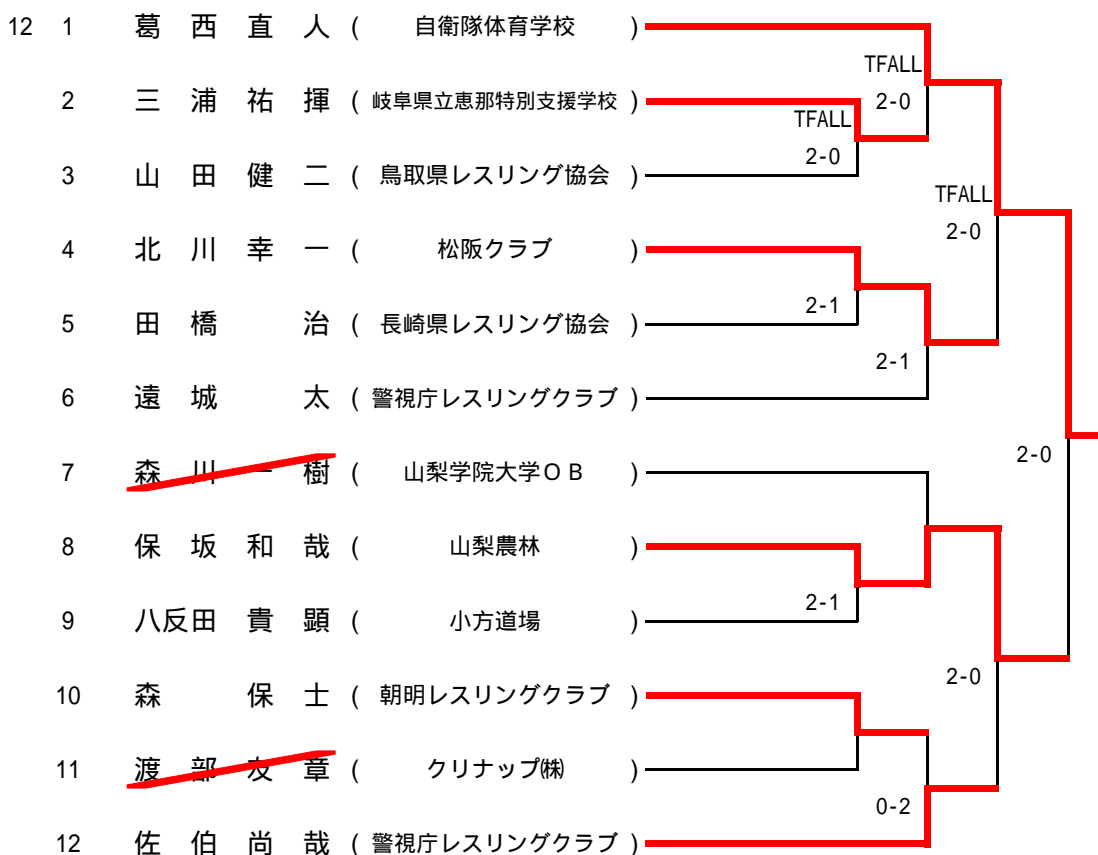

【男子の部 グレコローマン 74kg級】

【男子の部 グレコローマン 84kg級】