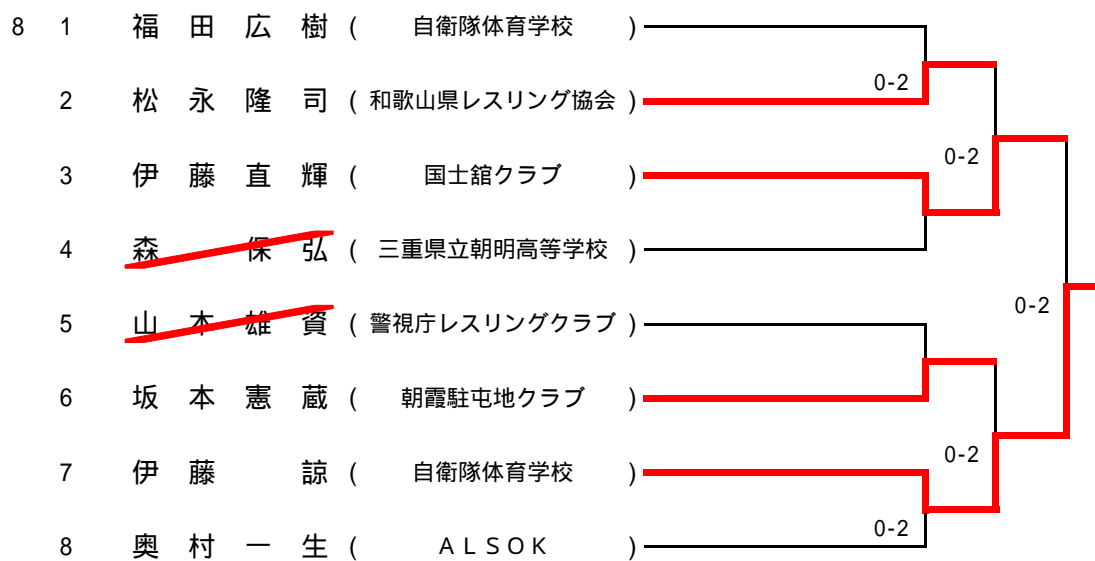

【男子の部 グレコローマン 96kg級】

【男子の部 グレコローマン 120kg級】