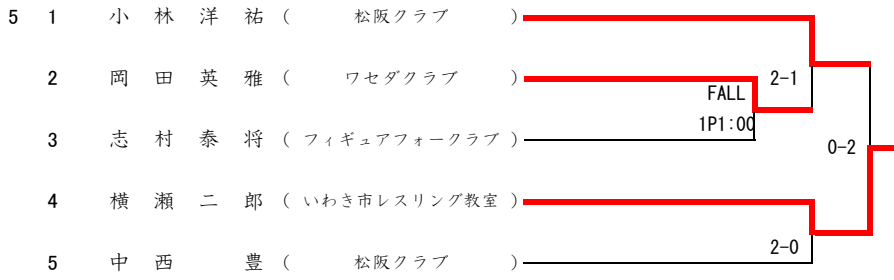

【マスターズAクラス 60kg級】

【マスターズAクラス 66kg級】

【マスターズAクラス 74kg級】

【マスターズAクラス 84kg級】

【マスターズAクラス 96kg級】

【マスターズAクラス 120kg級】